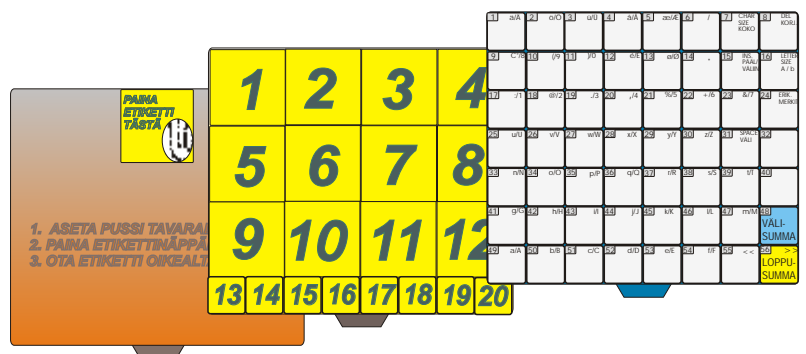

SM300P Jr

Moneen käyttötarkoitukseen soveltuva hinnoitteluvaaka

**Palvelupisteeseen
Esihinnoitteluun
Itsepalveluun**

Digi SM300P Jr
hinnoitteluvaaka

Huoletonta tarkkuutta punnitukseen

Monipuoliset ominaisuudet

SM300P Jr

Tekniset tiedot

Malli	SM-300P Jr, sama malli soveltuu käytettäväksi palvelupisteessä, itsepalvelussa, esihinnoittelussa
Laitemitat	477 (S) x 378 (L) x 550 (K) mm
Punnitustaso	380 (L) x 277 (S) mm
Punnituskapasiteetti	max 15kg
Askeljako	2g/0-6kg, 5g/6-15kg (kaksialuevaaka)
Muistikapasiteetti	5000 PLU tuotemuistipaikkaa vakiona
Näppäimet	56 pikahakunäppäintä itsepalvelussa 1 - 56 kpl (yhdistelmänäppäimet)
Etikettikoko	vapaasti valittavissa, max 58 x 111 mm
Etikettimuodot/-tiedot	99 vapaasti muunneltavaa etikettimuotoa kaikki tulostuskentät muunneltavissa vapaasti Tuoteseloste(1500 merkkiä), lisäviesti(1500merkkiä), säilytysohjeet,mainostekstit,kolme päiväystä,laitos-tunnukset soikio tai suorakaide yms., kuvat ja logot asiakkaan omista kuvista, EAN-koodi, välisumma ja loppusummaetiketit, vaihdettava tuottajatieto jne.
Näyttö	LCD-näyttö taustavalolla
Liitännät	RS-232C ja rahalaatikoliitintä vakiona
Muut	täydelliset kassakoneominaisuudet vakiona

Helppo etikettirullan vaihto avattavassa telineessä

Käyttötarkoituksen mukaan asiakkaan valinnan mukaiset näppäimistöt 1-56 pikavalintänäppäimellä. Itsepalveluun - esihinnoitteluun - palvelupisteeseen. Lisää vaihtoehtoja laitteen myyjältä.