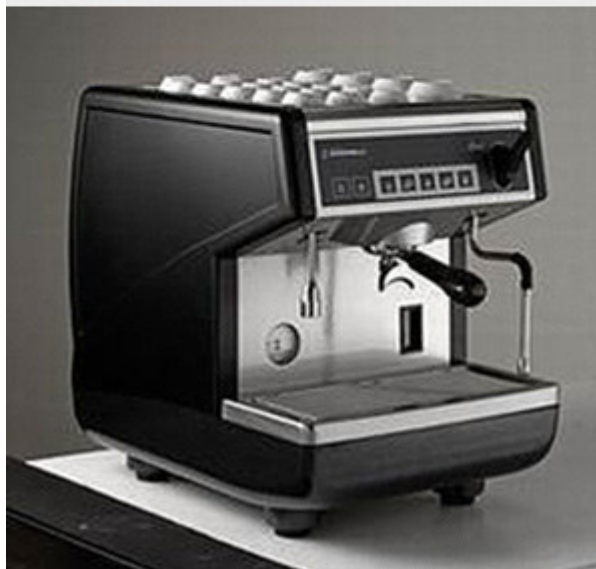

Nuova Simonelli Appia

Appia on moderni espressolaite. Siinä on käyttäjäystävällisesti muotoillut suodatuskahvat ja se on palkittu ergonomisilta ominaisuuksiltaan parhaana espressolaitteena.

Kahvia valmistettaessa soft infusion system (SIS®) eliminoi pakkaamisen erot ja varmistaa juomalle tasaisen lopputuloksen. Syvät suodatuskupit puolestaan edesauttavat hyvän creman muodostumisessa.

Appiaa on saatavilla 1-, 2- ja 3-kahvaisena.

1-ryhmäinen laite:

Aina lattemalli

Boileri: 5 l

Sähköliitântä: 230 V 1800 W

Vesiliitântä: kylmävesi 3/8" paineletku

Mitat (k x l x s): 530 x 400 x 545 mm

2-ryhmäinen laite:

Mitat (k x l x s): 530 x 1010 x 545 mm

Nuova Simonelli Aurelia

Aurelia on kestävä ja moderni espressolaite niille, jotka arvostavat tyylikkyyttä, käytön helppoutta ja laadukkaita kahvijuomia.

Aureliassa on patentoitu SIS-esisuodatus, joka vakioi juoman laadun ja auttaa runsaan creman muodostumisessa. Laite on ergonominen käytössä, mistä osoituksena on European Institute of Ergonomyn sille myöntämä sertifikaatti; esim. ergonominen kahva säästää baristan rannetta. Laitteen suodatusryhmät voi asentaa eri korkeuksille korkeampaa lasia varten.

Mitat (k x l x s): 540 x 1240 x 545 mm

Nuova Simonelli Mac 2000

Mac 2000 -espressolaite soveltuu erityisesti kohteisiin, joissa valmistetaan paljon erilaisia erikoiskahveja. Mallissa on suuri kuumavesiboileri, joka varmistaa jatkuvan höyryn tuoton. Tarvittaessa boilerin vesimäärää voi lisätä. Laitteessa on myös nostettavat höyryvivut, 360° astetta kääntyvät höyryputket ja lämmitetyt suodatusryhmät. Mac 2000:ssa on kuumavesisuutin ja iso kuppilämmitin.