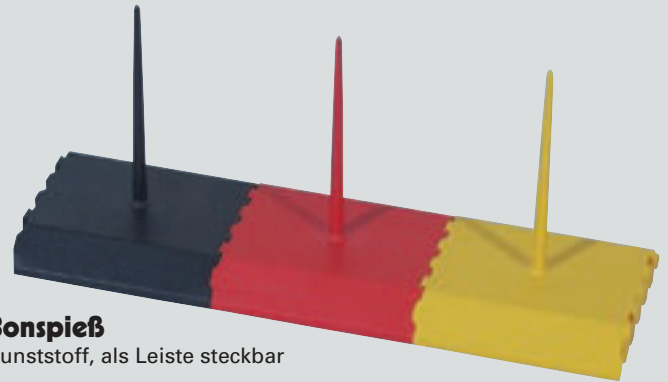

Kellnertasche Leder, schwarz, 5 Fächer für Scheine (eines mit Reisverschluss) + Außenfach für Notizblock

Art.-Nr.	Abm./cm	€/Stück
4400 180	18 x 10	21,60
4400 181 feines Nappa-Rindleder	18 x 10	43,20

Revolvertasche

Leder, schwarz
1 Fach für Kellnertasche
1 Fach für Notizblock
1 Fach mit Reißverschluss

Art.-Nr.	Abm./cm	€/Stück
4401 240	24 x 14,5	12,60
4401 241 feines Nappa-Rindleder	24 x 14,5	24,80

Bonspieß

Art.-Nr.	Farbe	€/Stück
1429 000	schwarz	2,40
1429 001	goldfarben	2,40

Bonspieß

Kunststoff, als Leiste steckbar

Art.-Nr.	Farbe	€/Stück
1429 002	schwarz	3,72
1429 003	rot	3,72
1429 004	gelb	3,72

Bonschiene

Art.-Nr.	Länge/cm	€/Stück
1434 600	60	22,40
1434 900	90	32,80

Bonspieß - Holz

Buche lackiert

Art.-Nr.	Bezeichnung	Abmessung/cm	€/Stück
1451 001	1er	5,5 x 9	3,88
1451 002	2er	5,5 x 12	6,80
1451 003	3er	5,5 x 20	10,00

Rezeptionsglocke

mit Holzunterteil

Art.-Nr.	Ø/cm	€/Stück
1449 000	9	13,00