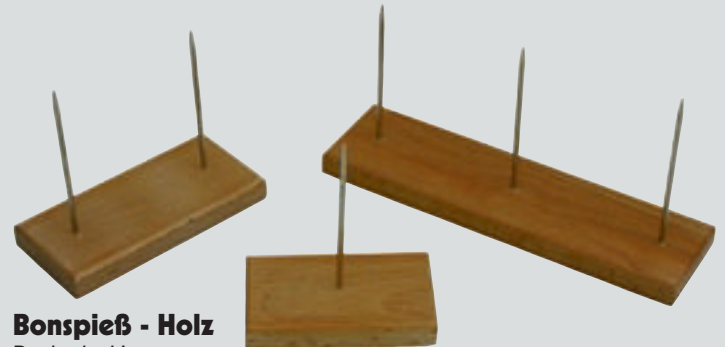

Bonspieß

Kunststoff, als Leiste steckbar

Art.-Nr.	Farbe	€/Stück
1429 002	schwarz	3,72
1429 003	rot	3,72
1429 004	gelb	3,72

Bonschiene

Art.-Nr.	Länge/cm	€/Stück
1434 600	60	22,40
1434 900	90	32,80

Bonspieß - Holz

Buche lackiert

Art.-Nr.	Bezeichnung	Abmessung/cm	€/Stück
1451 001	1er	5,5 x 9	3,88
1451 002	2er	5,5 x 12	6,80
1451 003	3er	5,5 x 20	10,00

Rezeptionsglocke

mit Holzunterteil

Art.-Nr.	Ø/cm	€/Stück
1449 000	9	13,00