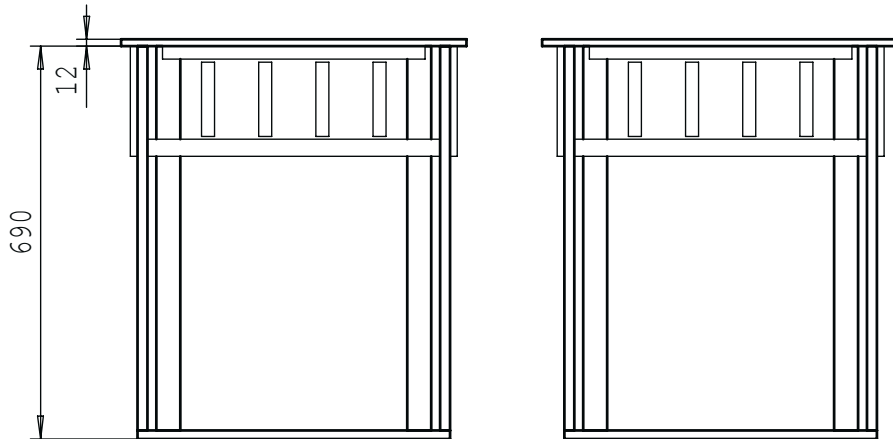

FESTIVO BUFFET LINE DROP-IN - BLDI

Tekniset tiedot: BLDI-BD, BLDI-TD

Festivo Drop-in kori- ja tarjotinjakelimet ovat ravintolan tarjoilukalusteisiin kiinteästi asennettavia tarjoilulaitteita.

Sekä korijakelimesta **BD** että tarjotinjakelimesta **TD** on jousivoimalla toimiva tarjoiluhissi.

Hissin jousivoimaa voi säätää lisäämällä tai vähentämällä jousia.

Runko ja kansi ovat ruostumatonta terästä.

MALLI	LÄMPÖTILA- ALUE	JÄNNITE	LIITÄNTÄ- TEHO	SULAKE	MITTA A	MITTA B	MITTA C	MITTA D	ASENNUSAUKKO E X F		TILAVUUS (pakkaus)	PAKKAUSKOKO mm
	°C	VAC	kW	A hidas	mm	mm	mm	mm	mm (-5/+5)		m³	pituus x leveys x korkeus
BLDI-BD	-	-	-	-	605	510	510	-	605	585	0,4	700 x 750 x 800
BLDI-TD					455	360	460	-	605	435	0,3	450 x 750 x 800

DI1069