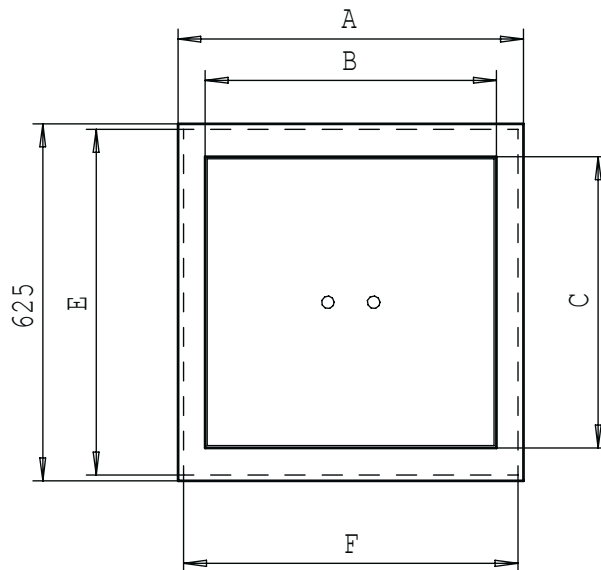

Hissin jousivoimaa voi säätää lisäämällä tai vähentämällä jousia.

Runko ja kansi ovat ruostumatonta terästä.

Korihissin jouset

MALLI	LÄMPÖTILA- ALUE	JÄNNITE	LIITÄNTÄ- TEHO	SULAKE	MITTA A	MITTA B	MITTA C	MITTA D	ASENNUSAUKKO E X F		TILAVUUS (pakkaus)	PAKKAUSKOKO mm
	°C	VAC	kW	A hidas	mm	mm	mm	mm	mm (-5/+5)		m <sup>3</sup>	pituus x leveys x korkeus
BLDI-BD	-	-	-	-	605	510	510	-	605	585	0,4	700 x 750 x 800
BLDI-TD					455	360	460	-	605	435	0,3	450 x 750 x 800