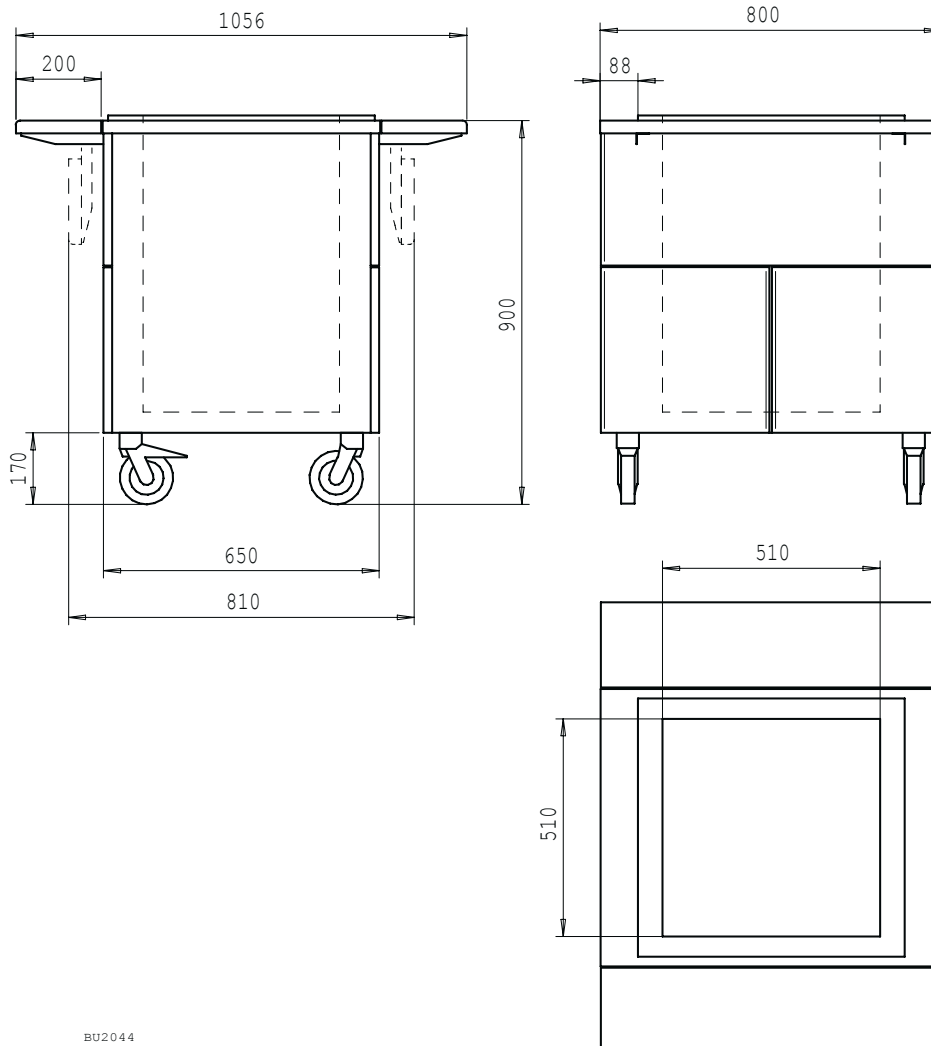

Runko on laminaattia ja vakiovärejä ovat valkoinen, vaalea pyökki ja koivu. Muita värejä voi tiedustella myyjältä.

BLH-80-B

Korihissin jouset

	LÄMPÖTILA-ALUE	JÄNNITE	LIITÄNTÄ-TEHO	SULAKE	MITTA A	MITTA B	TILAVUUS (pakkaus)	PAKKAUSKOKO mm
MALLI	°C	VAC	kW	A hidas	mm	mm	m <sup>3</sup>	pituus x leveys x korkeus
BLH-80-B	-	-	-	-	-	-	0,8	900 x 850 x 1050