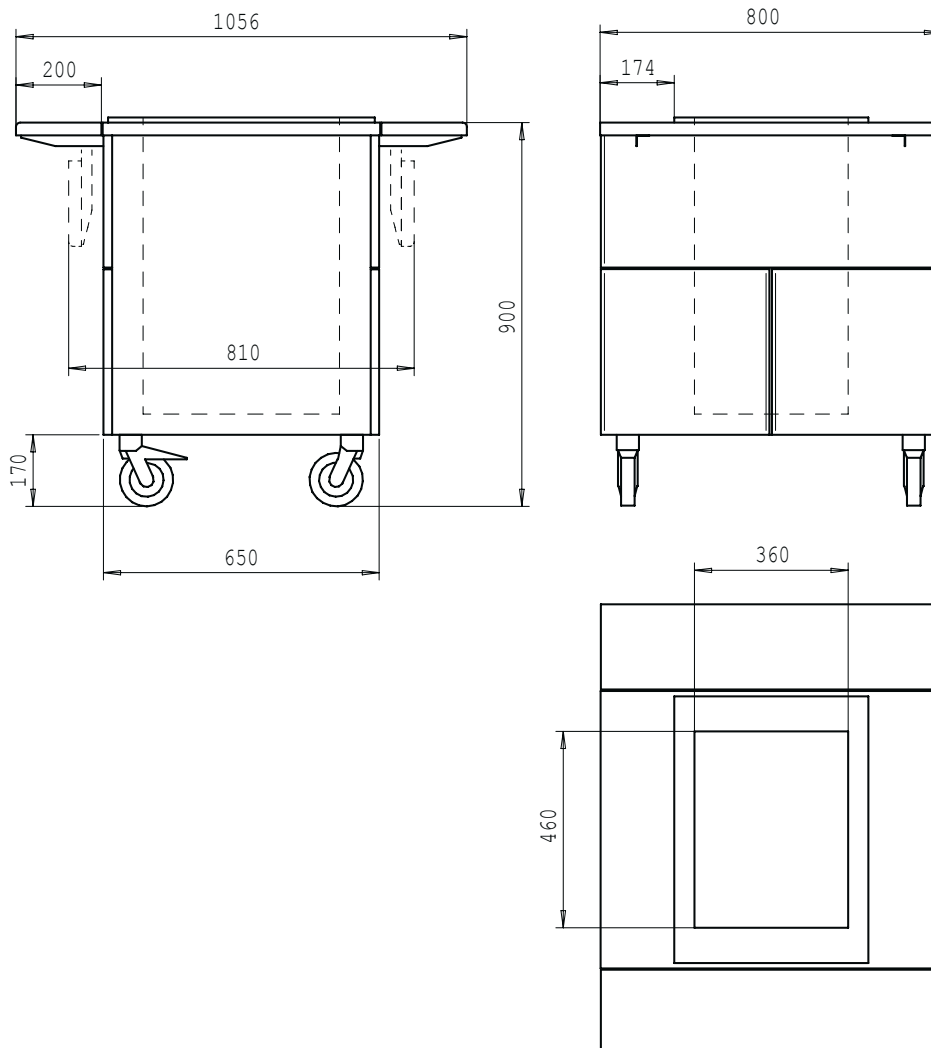

Runko on laminaattia ja vakiovärejä ovat valkoinen, vaalea pyökki ja koivu. Muita värejä voi tiedustella myyjältä.

BLH-80-T

Tarjotinhissin jouset

	LÄMPÖTILA-ALUE	JÄNNITE	LIITÄNTÄ-TEHO	SULAKE	MITTA A	MITTA B	TILAVUUS (pakkaus)	PAKKAUSKOKO mm
MALLI	°C	VAC	kW	A hidas	mm	mm	m <sup>3</sup>	pituus x leveys x korkeus
BLH-80-T	-	-	-	-	-	-	0,8	900 x 850 x 1050

## FESTIVO BUFFET LINE JAKELINVAUNUT - BLH

Tekniset tiedot: BLH-45-T-DS, BLH-45-T-DS-270, BLH-80-T-DS, BLH-80-T-DS-270

Festivo Buffet Line tarjotinjakelinvaunussa (T-DS) on kiinteät molemminpuoliset tarjotinhyllyt.

Pöytätaaso on ruostumatonta terästä.

Runko on laminaattia ja vakiovärejä ovat valkoinen, vaalea pyökki ja koivu. Muita värejä voi tiedustella myyjältä.

BLH-80-T-DS

	LÄMPÖTILA-ALUE	JÄNNITE	LIITÄNTÄ-TEHO	SULAKE	MITTA A	MITTA B	TILAVUUS (pakkaus)	PAKKAUSKOKO mm
MALLI	°C	VAC	kW	A hidas	mm	mm	m³	pituus x leveys x korkeus
BLH-45-T-DS	-	-	-	-	1050	-	0,7	550 x 1150 x 1050
BLH-45-T-DS-270	-	-	-	-	1190	-		
BLH-80-T-DS	-	-	-	-	1050	-	0,8	550 x 1300 x 1050
BLH-80-T-DS-270	-	-	-	-	1190	-		