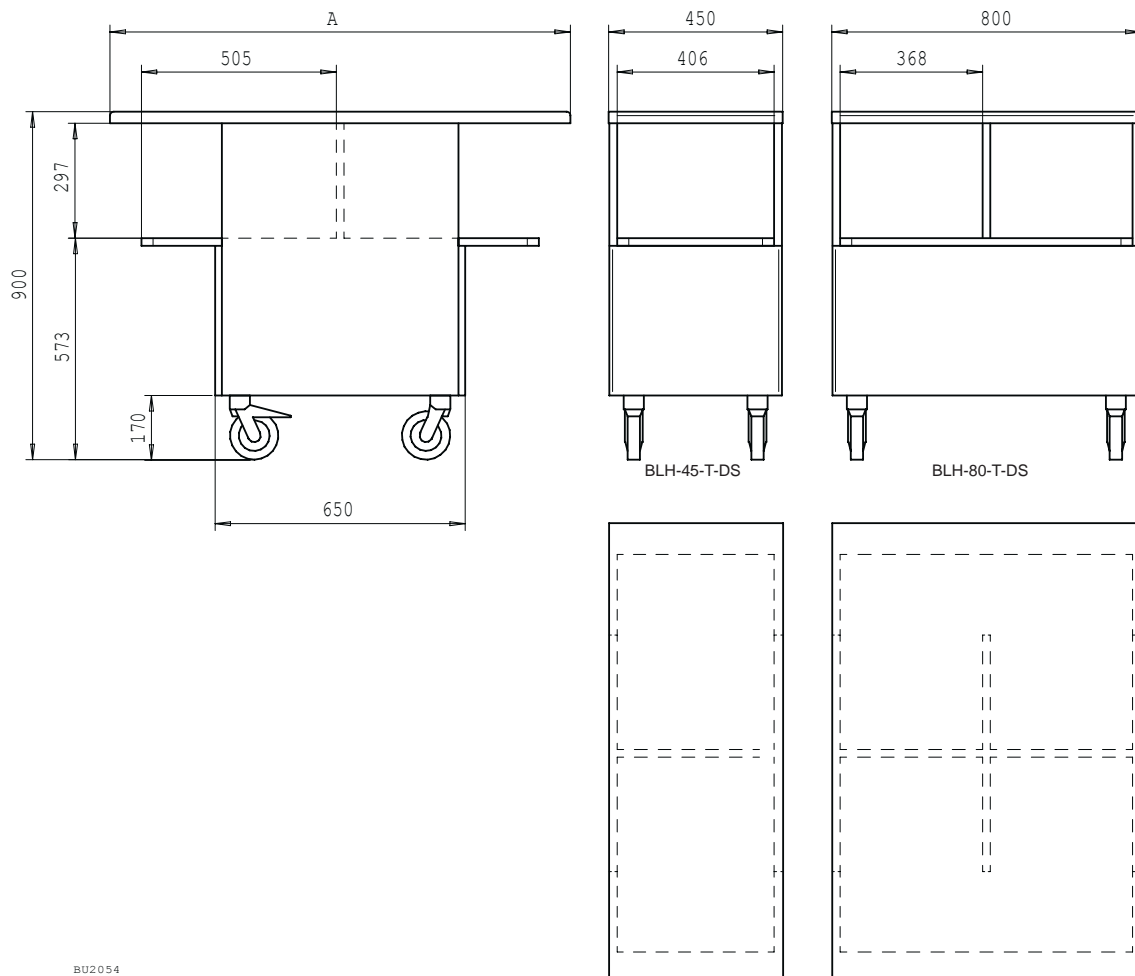

Runko on laminaattia ja vakiovärejä ovat valkoinen, vaalea pyökki ja koivu. Muita värejä voi tiedustella myyjältä.

BLH-80-T

Tarjotinhissin jouset

	LÄMPÖTILA-ALUE	JÄNNITE	LIITÄNTÄ-TEHO	SULAKE	MITTA A	MITTA B	TILAVUUS (pakkaus)	PAKKAUSKOKO mm
MALLI	°C	VAC	kW	A hidas	mm	mm	m <sup>3</sup>	pituus x leveys x korkeus
BLH-80-T	-	-	-	-	-	-	0,8	900 x 850 x 1050

## FESTIVO BUFFET LINE JAKELINVAUNUT - BLH

Tekniset tiedot: BLH-45-T-DS, BLH-45-T-DS-270, BLH-80-T-DS, BLH-80-T-DS-270

Festivo Buffet Line tarjotinjakelinvaunussa (T-DS) on kiinteät molemminpuoliset tarjotinhyllyt.

Pöytätaaso on ruostumatonta terästä.

Runko on laminaattia ja vakiovärejä ovat valkoinen, vaalea pyökki ja koivu. Muita värejä voi tiedustella myyjältä.

BLH-80-T-DS

	LÄMPÖTILA-ALUE	JÄNNITE	LIITÄNTÄ-TEHO	SULAKE	MITTA A	MITTA B	TILAVUUS (pakkaus)	PAKKAUSKOKO mm
MALLI	°C	VAC	kW	A hidas	mm	mm	m³	pituus x leveys x korkeus
BLH-45-T-DS	-	-	-	-	1050	-	0,7	550 x 1150 x 1050
BLH-45-T-DS-270	-	-	-	-	1190	-		
BLH-80-T-DS	-	-	-	-	1050	-	0,8	550 x 1300 x 1050
BLH-80-T-DS-270	-	-	-	-	1190	-		