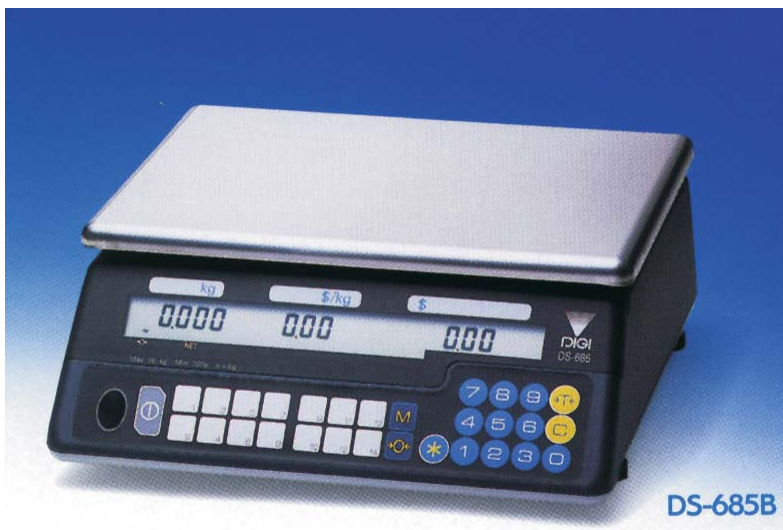

DS-685B

DS-685P

## Kestävä ja tarkka hinnanlaskeva vaaka

DS-685B

**Paristoilla  
käyttöaika  
yli 1000 tuntia**

### DIGI DS-685B ja DS-685P hinnoitteluvaa'at

Malli	DS-685B	DS-685P	DS-685P
Punnituskyky	30kg	15kg	15kg
Askeljako	5g/10g	5g	2g/5g
Näyttövarsi	ei	on	on
Asiakas-/myyjänäytöt	on	on	on
Pikavalintanäppäimet	14	14	14
Tavaralevyn koko mm	300x225	300x225	300x225
Paristokäyttö	on	on	on
Paristot (iso pyöreä)	6	6	6
Käyttöaika alkaliparist.	yli 1000h	yli 1000h	yli 1000h
Käyttöaika ruskoh.parist.	yli 500h	yli 500h	yli 500h
Autom.virrankatkaisu	on	on	on
Virtalähde 230V/9V	lisäv	lisäv	lisäv
Toimitus vakautettuna	kyllä	kyllä	kyllä
Takuu	1 vuosi	1 vuosi	1 vuosi
Paino	4,6 kg	5,8 kg	5,8 kg