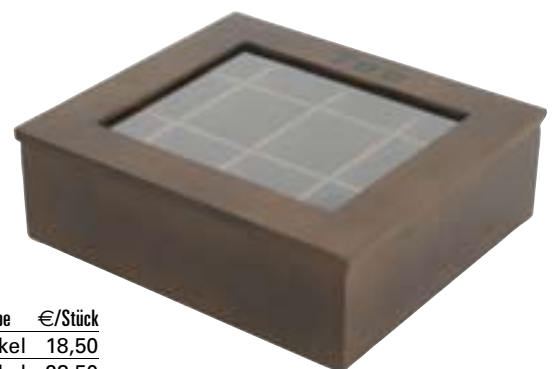

Teebox - Holz - mit klarem Acryl-Sichtfenster
für kuvertierte Teebeutel
Deckel bleibt offen stehen (120°)

Art.-Nr.	Abm./cm	Fächer	Aufschrift	Farbe	€/Stück
1849 004	34 x 20,5	4	TEE	dunkel	18,50
1849 012	31 x 28,5	12	TEE	dunkel	23,50