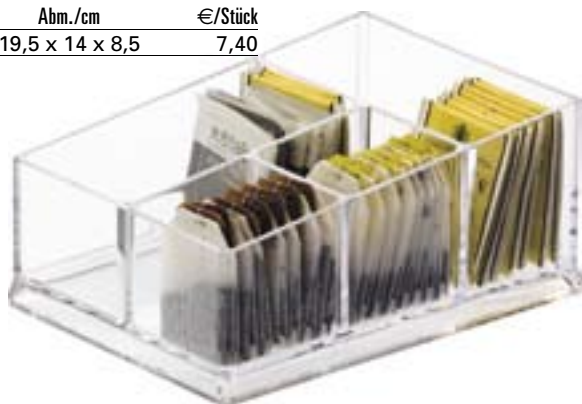

Acryl – Ständer 4 fach für Teebeutel und Zuckertüten

Art.-Nr.	Abm./cm	€/Stück
2470 195	19,5 x 14 x 8,5	7,40