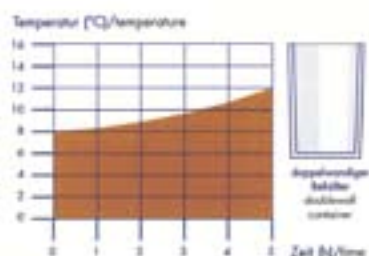

Der Prozeßtest beweist: Bei einer Außentemperatur von 21° C erhöht sich die Temperatur eines vorgekühlten Orangensaftes (8° C) in dem doppelwandigen Behälter nach 5 Stunden auf nur 12° C.

Non-Drip-Hahn