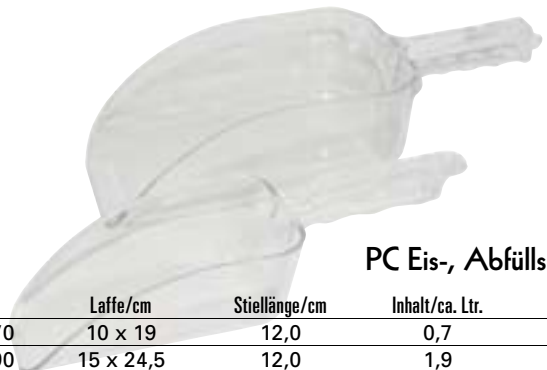

Alu-Schaufel - halbrund

Art.-Nr.	Inh./Ltr.ca.	Laffe/cm	Gesamtlg./cm	€/Stück
1634 015	0,15	12,0 x 5,7	19,0	2,10
1634 035	0,35	15,0 x 8,0	24,5	3,40
1634 070	0,70	19,0 x 9,5	26,0	5,70
1634 110	1,10	24,5 x 12,0	30,0	7,00
1634 170	1,70	26,5 x 14,0	38,0	11,20
1634 250	2,50	30,0 x 16,5	42,0	12,50

Meßlöffel  
Set mit Ring

4-teilig  
Markierung geätzt  
Chrom-Nickel-Stahl

Art.-Nr.	€/Satz
1107 104 Teelöffel 1/4 - 1/2 - 1, Esslöffel 1	2,30

Alu-Abfüllschaufel

Art.-Nr.	Laffengröße/cm	Gesamtlänge/cm	€/Stück
1635 200	11,5 x 6,5	20	2,90
1635 240	14,0 x 7,5	24	4,00
1635 300	18,0 x 10,5	30	6,30
1635 340	22,0 x 13,5	34	8,50

PC Eis-, Abfüllschaufel

Art.-Nr.	Laffe/cm	Stiellänge/cm	Inhalt/ca. Ltr.	€/Stück
8549 070	10 x 19	12,0	0,7	3,30
8549 190	15 x 24,5	12,0	1,9	10,10

Mehlschaufel  
Chrom-Nickel-Stahl

Art.-Nr.	Ø der Laffe/cm	Schaufellänge/cm	€/Stück
1535 070	7	15,0	6,40
1535 100	10	19,0	10,70
1535 120	12	23,5	13,80
1535 160	16	25,0	23,00