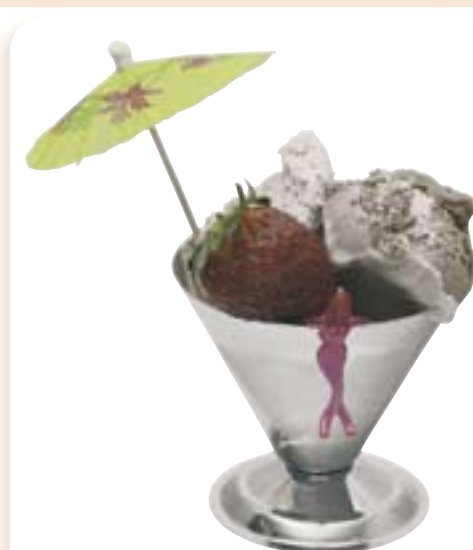

Eisbecher

Art.-Nr.	Ø/cm	Höhe/cm	€/Stück
1440 900	9,0	6,0	1,60

Eisbecher

Art.-Nr.	Ø/cm	Höhe/cm	€/Stück
1441 090	9	11	3,70

Eiskelch auf Fuß

Art.-Nr.	Ø/cm	Höhe/cm	€/Stück
1438 095	9,5	8	3,90

Eis-Früchtebecher

extra schwere Ausführung

Eisbecher auf Fuß

extra schwere Ausführung

Art.-Nr.	Ø/cm	Höhe/cm	€/Stück
1437 090	9	8	7,00

Eistütenhalter

Art.-Nr.	Beschreibung	Abmessung/cm	Höhe/cm	€/Stück
1457 002	2 Löcher, 26 mm Ø	13 x 9,5	9,0	6,20
1457 003	3 Löcher, 26 mm Ø	20 x 9,5	9,0	8,70
1457 004	4 Löcher, 26 mm Ø	27 x 9,5	9,0	11,40