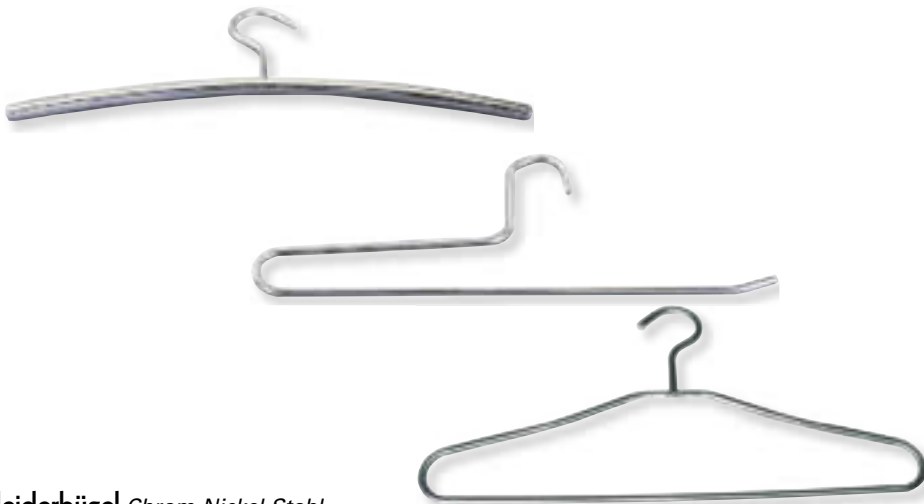

Kleiderbügel Chrom-Nickel-Stahl

Art.-Nr.	Beschreibung	€/Stück
1428 000	Kleiderbügel	1,60
1428 001	Kleiderbügel mit Steg	1,60
1428 002	Hosenbügel	1,30