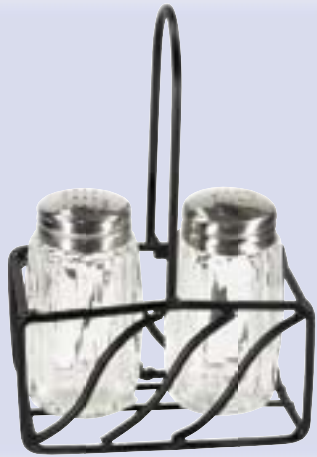

Menage 2-teilig Salz / Pfeffer

Art.-Nr.	1493 002
Ausführung	Draht lackiert
Farbe	schwarz
Kappen	18/0
€/Stück	1,90