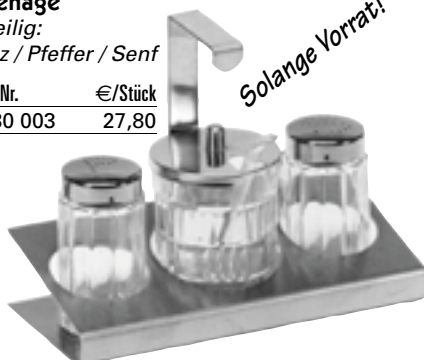

Solange Vorrat!

ohne Abbildung

**Menage**

5-teilig:  
Salz / Pfeffer /  
Senf / Essig / Öl

Art.-Nr.	€/Stück
1780 005	52,40

Solange Vorrat!

**Menage**  
3-teilig:  
Salz / Pfeffer / Senf

Art.-Nr.	€/Stück
1780 003	27,80

Solange Vorrat!

**Menage**  
Essig / Öl

Art.-Nr.	€/Stück
1782 002	22,20

Solange Vorrat!

**Menage** Salz / Pfeffer / Zahnstocher

Art.-Nr.	€/Stück
1782 003	22,20

Solange Vorrat!