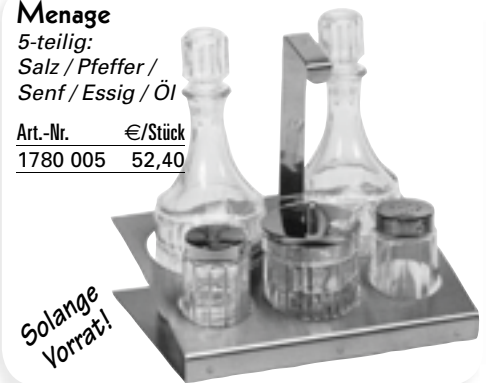

Art.-Nr.	1484 001
Höhe/cm	7,0
€/Stück	0,52
	ab 240 Stück 0,48

**Ministreuer**  
Kappe 18/0

Art.-Nr.	1485 000
Höhe/cm	4,0
€/Stück	0,52

**Menage**  
Salz / Pfeffer  
und Maggiflasche

Art.-Nr.	€/Stück
1781 003	25,30

Solange Vorrat!

ohne Abbildung

**Menage**

5-teilig:  
Salz / Pfeffer /  
Senf / Essig / Öl

Art.-Nr.	€/Stück
1780 005	52,40

Solange Vorrat!

**Menage**  
3-teilig:  
Salz / Pfeffer / Senf

Art.-Nr.	€/Stück
1780 003	27,80