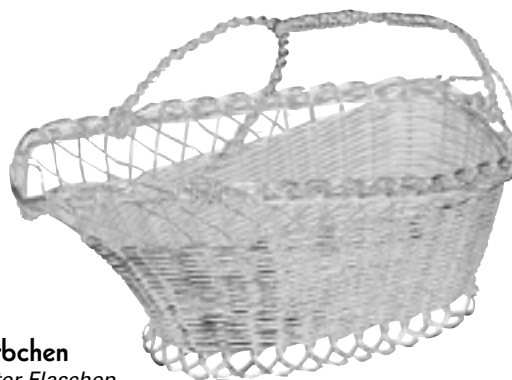

Kerzenhalter eckig

Art.-Nr.	Höhe/cm	Beschreibung	€/Stück
1192 003	26	3-armig	20,20

Kerzenhalter eckig

Art.-Nr.	Höhe/cm	Beschreibung	€/Stück
1192 005	26	5-armig	27,40

Brotkorb oval

Art.-Nr.	Länge x Breite/cm	€/Stück
1180 220	22 x 16	7,30
1180 260	26 x 19	7,70
1180 280	28 x 20	8,20

Brotkorb rund

Art.-Nr.	Ø/cm	€/Stück
1181 190	19	7,30
1181 230	23	7,90

Baguettekorb

Art.-Nr.	Länge x Breite/cm	€/Stück
1182 330	33 x 12	8,90

Weinkorbchen
für 0,7 Liter Flaschen

Art.-Nr.	€/Stück
1185 000	9,90