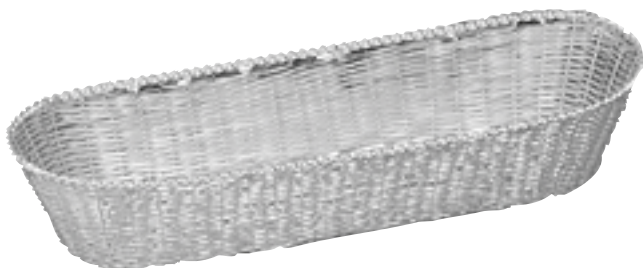

Kerzenhalter eckig

Art.-Nr.	Höhe/cm	Beschreibung	€/Stück
1192 003	26	3-armig	20,20

Kerzenhalter eckig

Art.-Nr.	Höhe/cm	Beschreibung	€/Stück
1192 005	26	5-armig	27,40

Brotkorb oval

Art.-Nr.	Länge x Breite/cm	€/Stück
1180 220	22 x 16	7,30
1180 260	26 x 19	7,70
1180 280	28 x 20	8,20

Brotkorb rund

Art.-Nr.	Ø/cm	€/Stück
1181 190	19	7,30
1181 230	23	7,90

Baguettekorb

Art.-Nr.	Länge x Breite/cm	€/Stück
1182 330	33 x 12	8,90

Weinkorbchen
für 0,7 Liter Flaschen

Art.-Nr.	€/Stück
1185 000	9,90